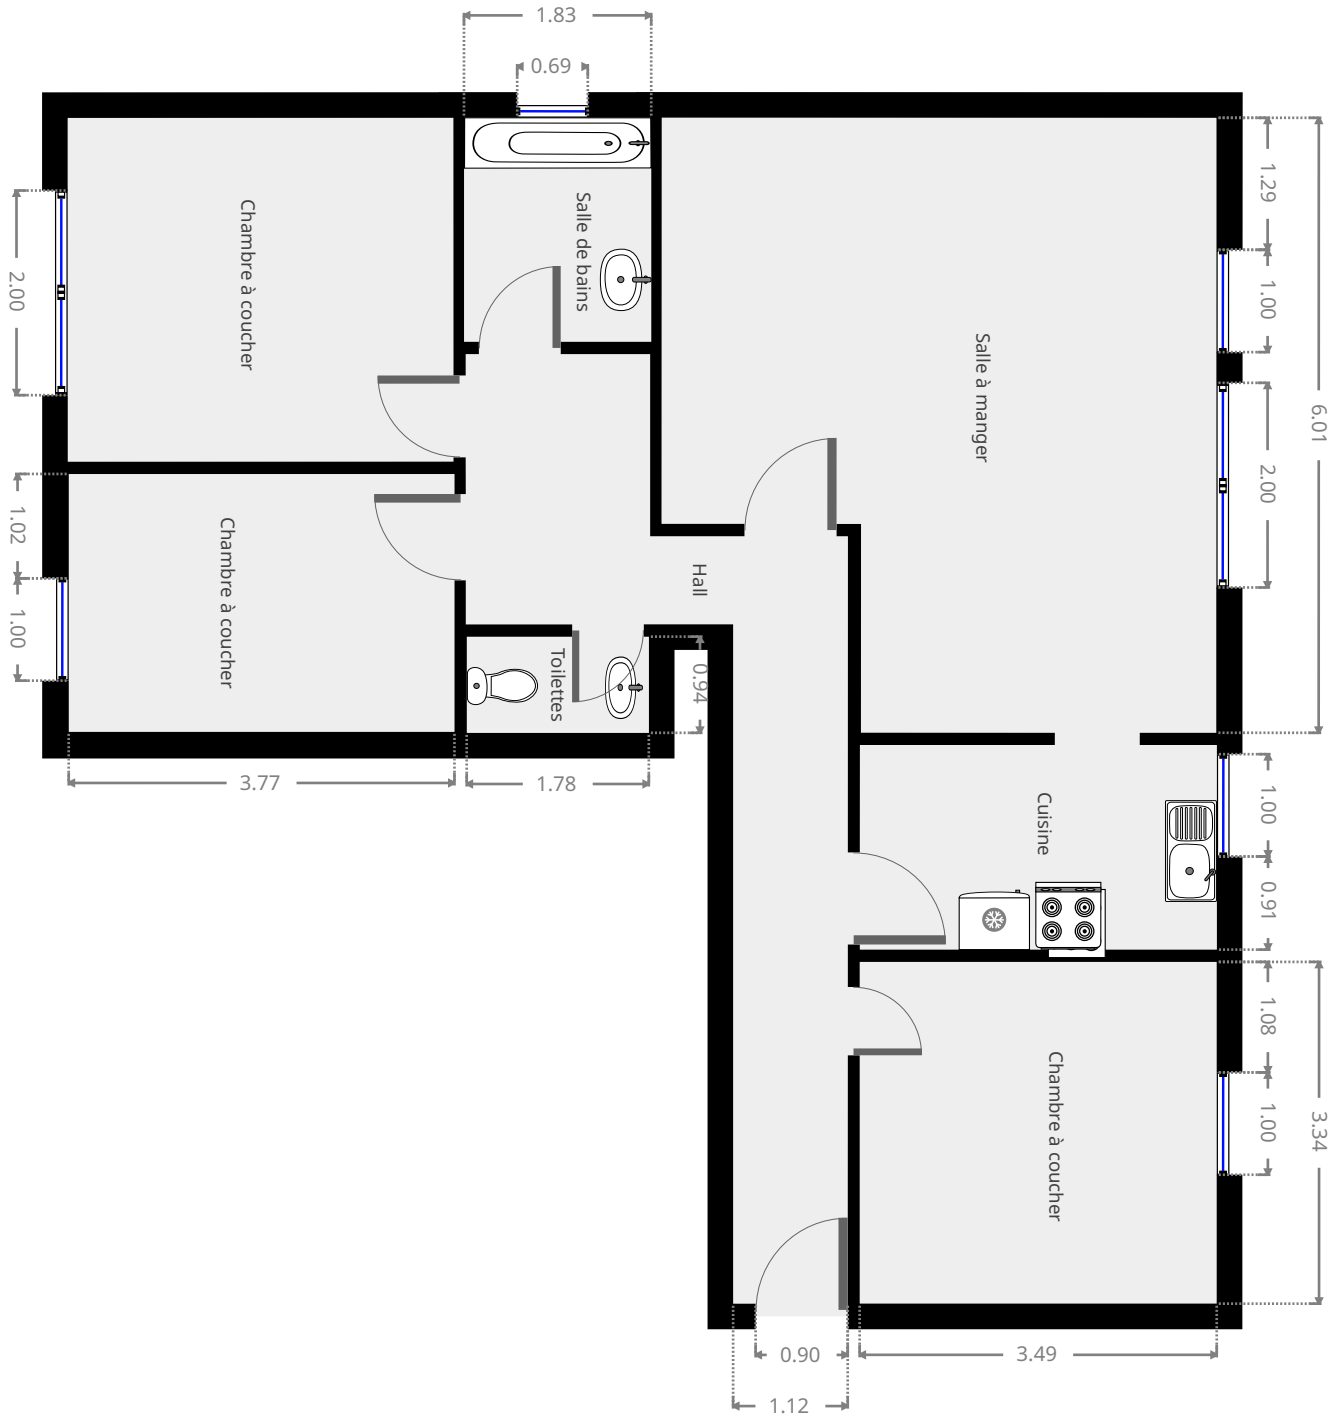

Plan 53

Créé le
2020-07-15

Localisation
Rue des Combattants 7
BERTRIX

Surface totale 88.93 m ²	Étages 1	Pièces 5	Salle de bain 1
---	--------------------	--------------------	---------------------------

Plan 53

Rue des Combattants 7, BERTRIX

SURFACE TOTALE : 88.93 m² • SURFACE HABITABLE : 88.93 m² • ÉTAGES : 1 •

PIÈCES : 5

▼ Rez-de-chaussée

SURFACE TOTALE : 88.93 m² • SURFACE HABITABLE : 88.93 m² • PIÈCES : 8

CE PLAN EST FOURNI EN L'ETAT SANS GARANTIE D'AUCUNE SORTE. SENSOPIA N'ACCORDE AUCUNE GARANTIE, Y COMPRIS, SANS S'Y LIMITER, DES GARANTIES QUANT À LA QUALITE ET À LA PRÉCISION DES DIMENSIONS.