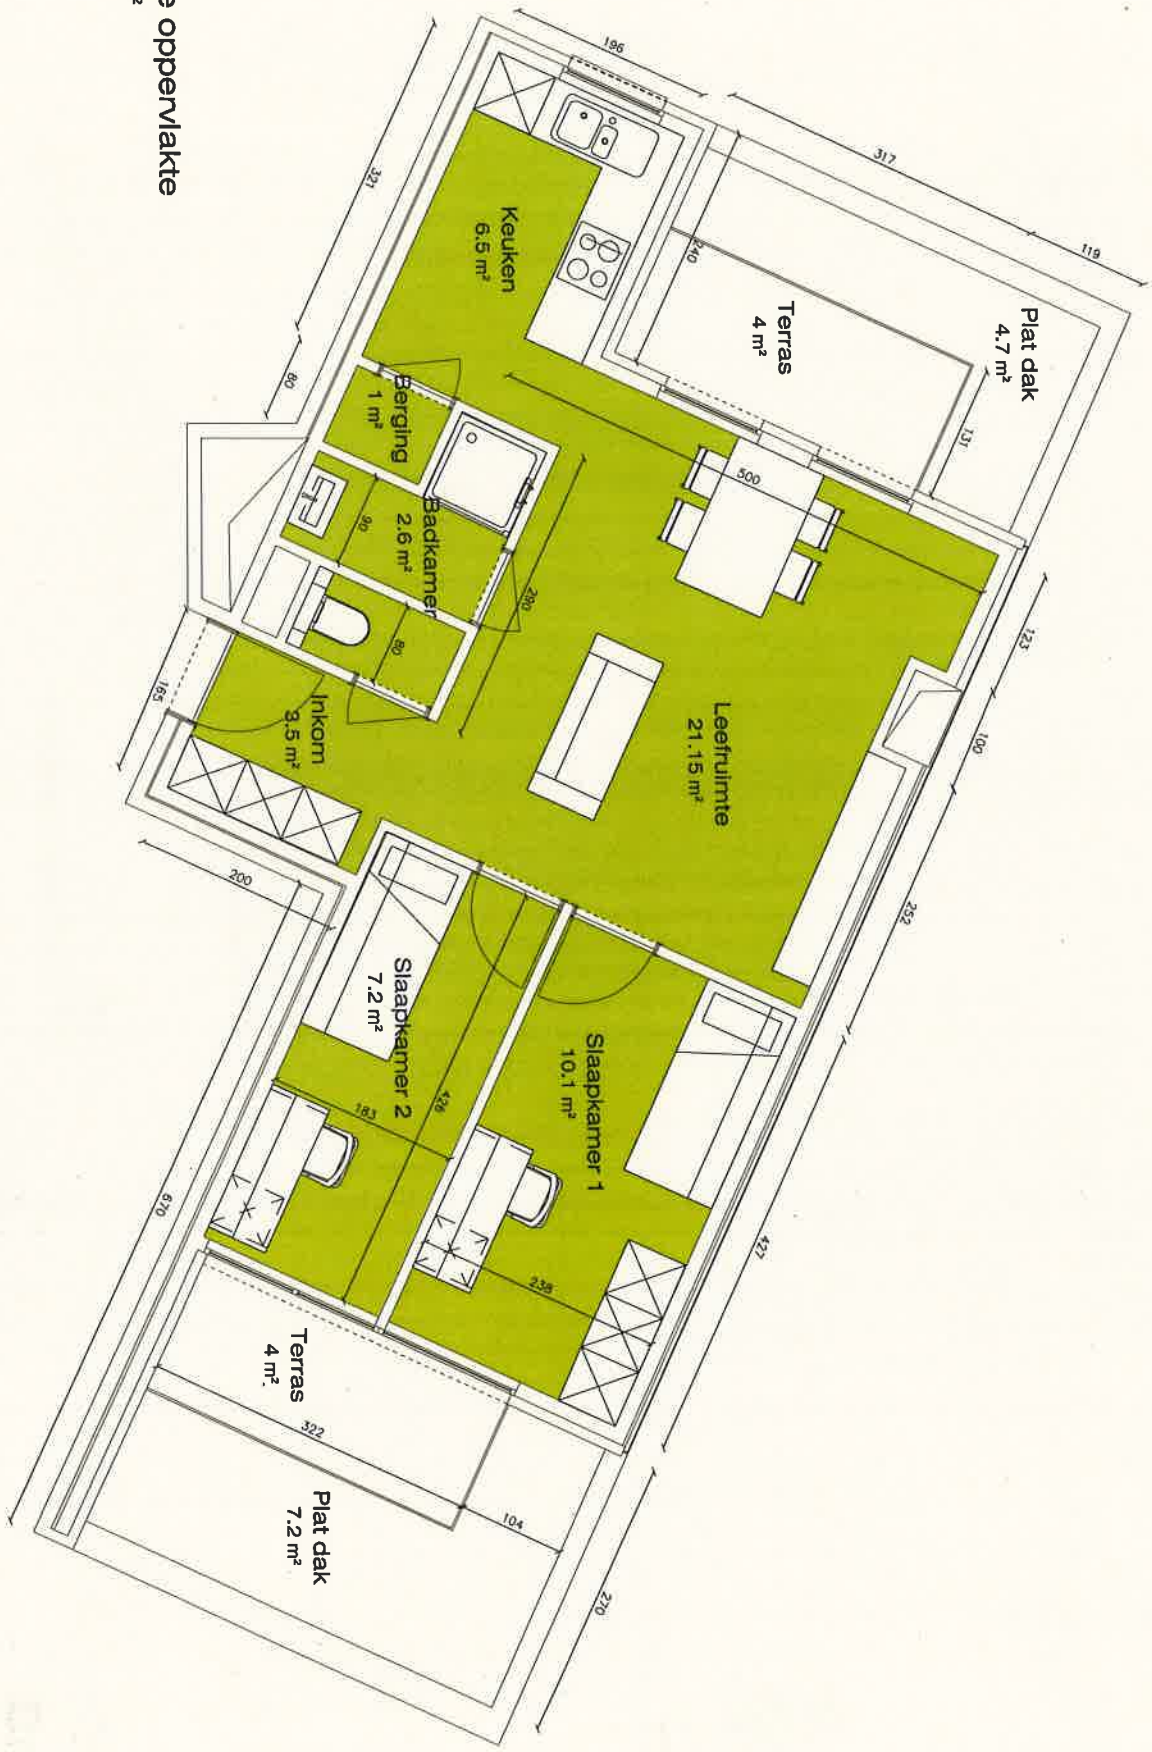

Alle come douche vervangen. Frere Orban 402

Totale oppervlakte  
55 m<sup>2</sup>

App 404

**opmerking:**  
Deze plannen zijn onder voorbehoud van de stedenbouwkundige vergunning, de studie stabiliteit en goedkeuring bouwdirectie. De maten van de uitvoering kunnen licht afwijken van de maatvoering op dit presentatieplan.