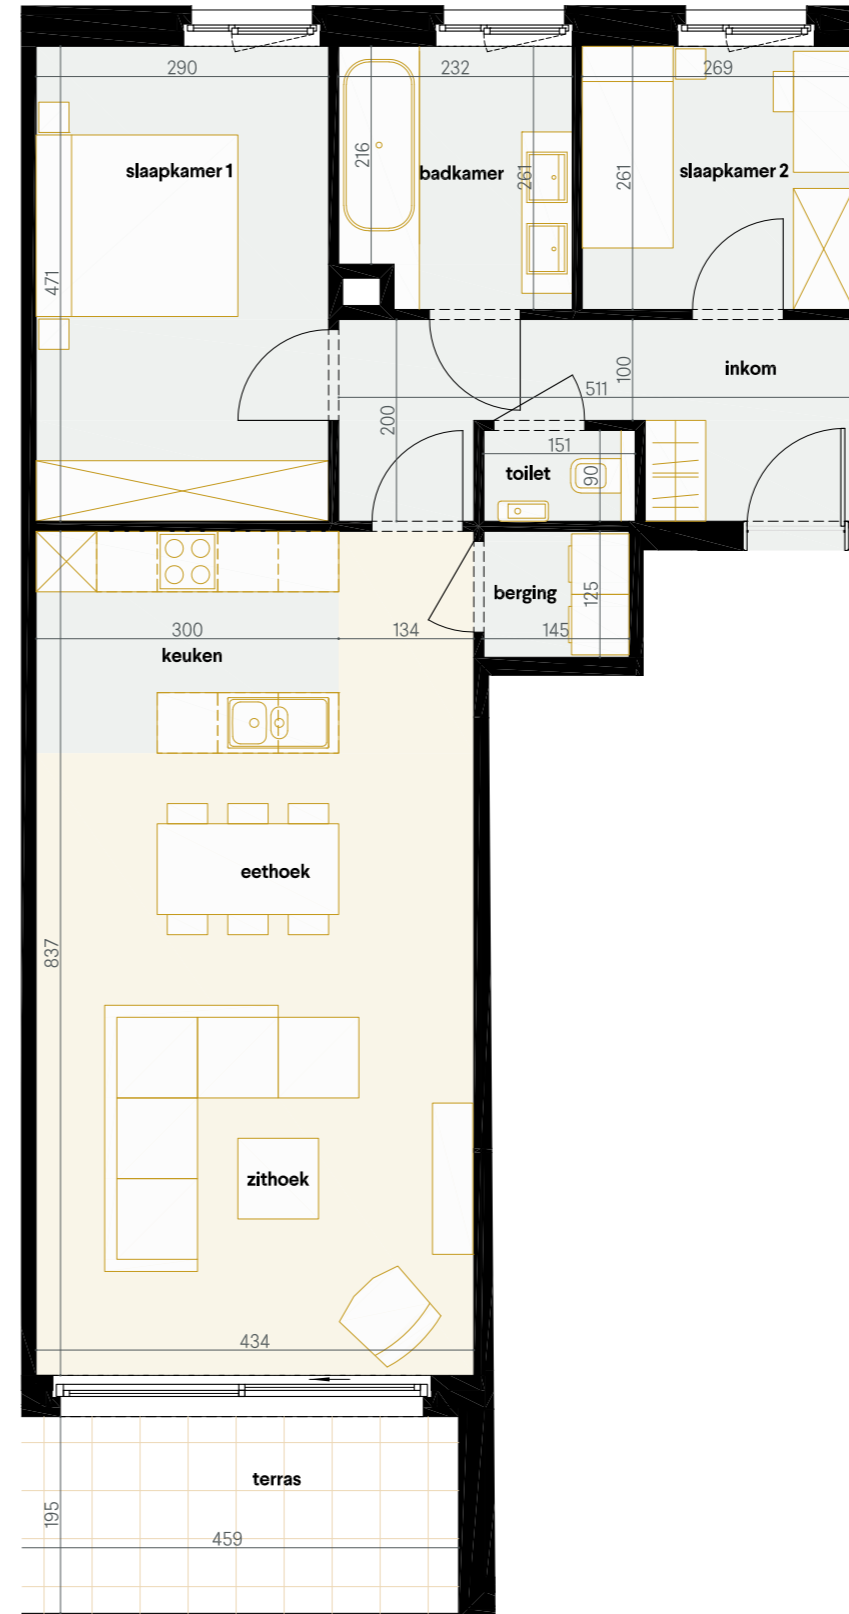

DIT IS GEEN CONTRACTUEEL DOCUMENT, ALLE AFMETINGEN, OPPERVLAKTES, MEUBELS EN TOESTELLEN ZIJN ENKEL TER ILLUSTRATIE