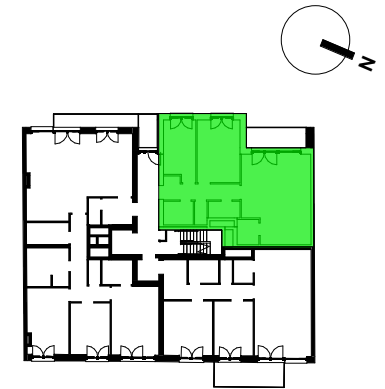

AUGUSTE

APPARTEMENT
APPARTEMENT
6.2

ETAGE
VERDIEPING
+6

SURFACE
OPPERVLAKTE
94 m²

CHAMBRE(S)
KAMER (S)
2

TERRASSE
BALCON
6 m²

Boulevard August Reyers

Façade/Gevel Boulevard August Reyers

1. Des modifications sont susceptibles d'être apportées à ce plan en fonction des nécessités de la réalisation. / Plaanpassingen zijn mogelijk ten gevolge van de uitvoering.
2. L'ameublement, y compris les placards ne sont pas inclus et sont dessinés à titre d'illustration. / Het los meubelwerk en ingewerkte kasten zijn ter illustratie en niet inbegrepen.
3. L'agencement de la cuisine et de la salle d'eau, ainsi que les mesures sont donnés à titre indicatif. / Het plan van de keukeninrichting en van de badkamer en alle maten zijn ter illustratie en is niet bindend.