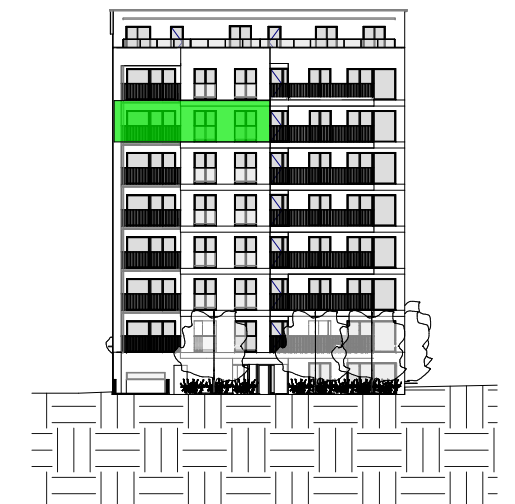

AUGUSTE

APPARTEMENT
APPARTEMENT
6.2

ETAGE
VERDIEPING
+6

SURFACE
OPPERVLAKTE
94 m²

CHAMBRE(S)
KAMER (S)
2

TERRASSE
BALCON
6 m²

Boulevard August Reyers

Façade/Gevel Boulevard August Reyers